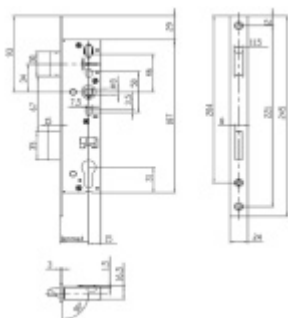

Zámek na branku, nerez, rozteč 92mm 35 mm

ID produktu: 19761

zámek na branku

pravolevý

rozteč 92mm

šířka čela 24mm

dle normy DIN EN 12209, 3. třída

Vaše cena bez DPH