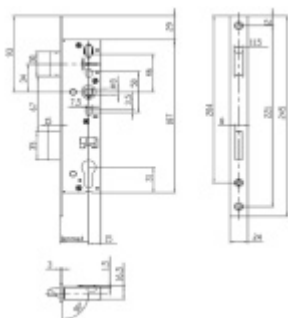

Zámek na branku, nerez, rozteč 92mm 40 mm

ID produktu: 19762

zámek na branku

pravolevý

rozteč 92mm

šířka čela 24mm

dle normy DIN EN 12209, 3. třída

Vaše cena bez DPH