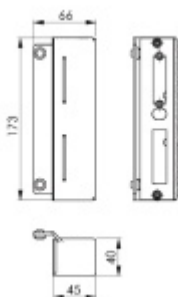

Protikus zámku na branku, nerez

protikus na zámek na branku

pravolevý

hranatý

obsahuje protiplech

šířka 30 mm

[Protikus zámku na branku, nerez
šířka 30 mm](#)

DETAIL

5 pracovních dní **2 734 Kč bez DPH**
3 308,14 Kč s DPH

šířka 40 mm

[Protikus zámku na branku, nerez
šířka 40 mm](#)

DETAIL

5 pracovních dní **2 659 Kč bez DPH**
3 217,39 Kč s DPH