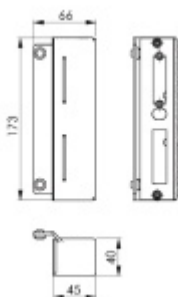

šířka 30 mm

[Protikus zámku na branku, nerez
šířka 30 mm](#)

DETAIL

5 pracovních dní **111,59 € bez DPH**
135,03 € s DPH

šířka 40 mm

[Protikus zámku na branku, nerez
šířka 40 mm](#)

DETAIL

5 pracovních dní **108,53 € bez DPH**
131,32 € s DPH