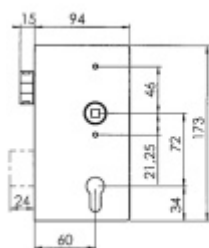

Vaše cena bez DPH

4 920 Kč

Vaše cena s DPH

5 953,2 Kč

Zobrazit produkt