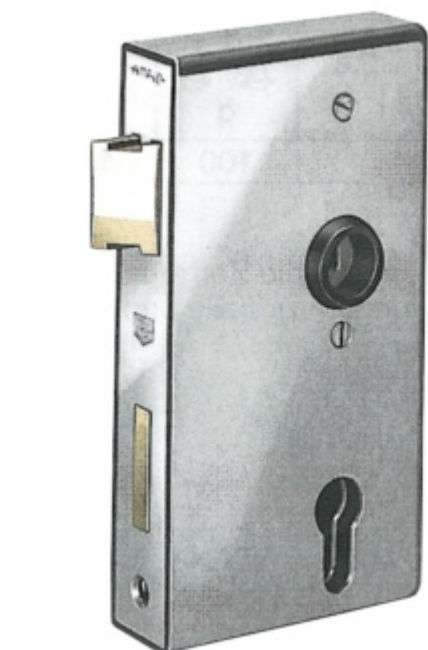

Produktový list

platný k 3. 5. 2026

luxusnikovani.cz
DELIVERED BY EFB

Zámek na branku, nerez, rozteč 72mm

ID produktu: 19771

zámek na branku

pravolevý

rozteč 72mm

dornmass 60mm

ořech 8mm

hranatý

Vaše cena bez DPH

4 920 Kč

Vaše cena s DPH

5 953,2 Kč

Zobrazit produkt