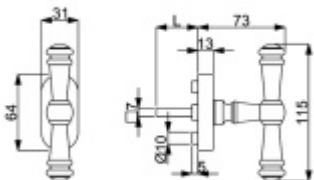

Okenní klika Mount Everest oliva, matná černá

Okenní klika vysokou rozetou.

90°polohovač, kovová konstrukce

7 x 7 x 35 mm

[Okenní klika Mount Everest oliva, matná černá
7 x 7 x 35 mm](#)

DETAIL

5 pracovních dní **1 633 Kč bez DPH**
1 975,93 Kč s DPH

7 x 7 x 40 mm

[Okenní klika Mount Everest oliva, matná černá
7 x 7 x 40 mm](#)

DETAIL

5 pracovních dní **1 658 Kč bez DPH**
2 006,18 Kč s DPH

PODOBNÉ PRODUKTY

**Südmetail Mount Everest II-
R, satin mosaz, TopSpeed**