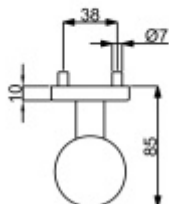

Koule pro vstupní dveře, Černá ocel

Koule pro vstupní dveře

Závity M5

Povrch černá ocel

otočná koule

[Koule pro vstupní dveře, Černá ocel
otočná koule](#)

DETAIL

5 pracovních dní **2 043 Kč bez DPH**
2 472,04 Kč s DPH