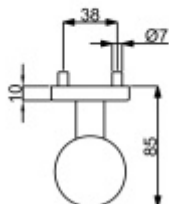

## Koule pro vstupní dveře, Černá ocel

Koule pro vstupní dveře

Závity M5

Povrch černá ocel