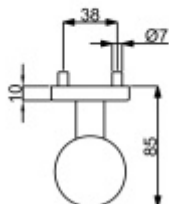

Koule pro vstupní dveře, Černá ocel

Koule pro vstupní dveře

Závity M5

Povrch černá ocel

otočná koule

[Koule pro vstupní dveře, Černá ocel
otočná koule](#)

DETAIL

5 pracovních dní **83,39 € bez DPH**
100,9 € s DPH