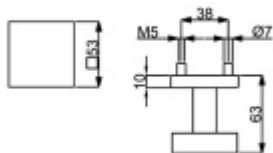

## Čtverec pro vstupní dveře, Černá ocel

ID produktu: 19800

Čtverec pro vstupní dveře

Závity M5

Povrch černá ocel

Vaše cena bez DPH

**2 008 Kč**

Vaše cena s DPH