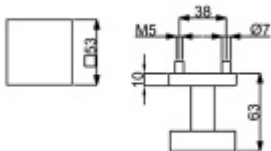

Produktový list

platný k 17. 4. 2026

luxusnikovani.cz
DELIVERED BY EFB

Čtverec pro vstupní dveře, Černá ocel

ID produktu: 19800

Čtverec pro vstupní dveře

Závity M5

Povrch černá ocel