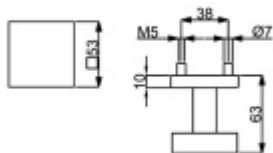

## Čtverec pro vstupní dveře, Černá ocel

ID produktu: 19800

Čtverec pro vstupní dveře

Závity M5

Povrch černá ocel

Vaše cena bez DPH

**81,96 €**

Vaše cena s DPH