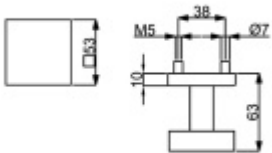

Produktový list

platný k 28. 4. 2026

luxusnikovani.cz
DELIVERED BY EFB

Čtverec pro vstupní dveře, Černá ocel

ID produktu: 19800

Čtverec pro vstupní dveře

Závity M5

Povrch černá ocel