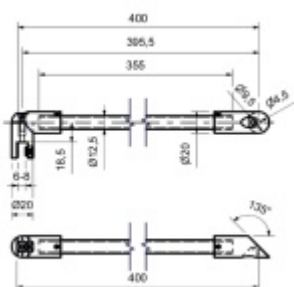

Produktový list

platný k 27. 5. 2026

luxusnikovani.cz
DELIVERED BY EFB

Stabilizační tyč kulatá, průměr 12,5 mm, zeď/sklo, 45°

Stüdmetal

ID produktu: 19830

Stabilizační tyč, zeď / sklo.

Upevnění ke zdi 45°

Délka tyče 400 mm. Můžete zkrátit dle potřeby.

Materiál: mosaz s povrchem leštěný chrom.

Vaše cena bez DPH

934 Kč

Vaše cena s DPH

1 130,15 Kč

Zobrazit produkt