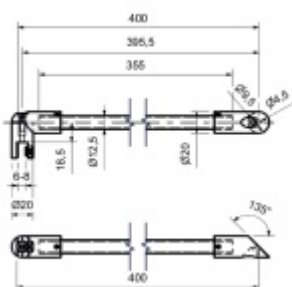

Vaše cena bez DPH

38,12 €

Vaše cena s DPH

46,13 €

Zobrazit produkt