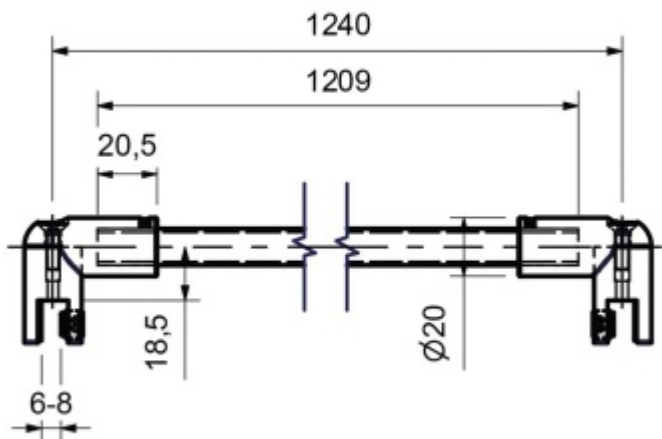

Produktový list

platný k 28. 4. 2026

luxusnikovani.cz
DELIVERED BY EFB

Stabilizační tyč kulatá, průměr 12,5 mm, sklo/sklo

ID produktu: 19831

Stabilizační tyč, sklo / sklo.

Délka tyče 1240 mm. Můžete zkrátit dle potřeby.

Materiál: mosaz s povrchem leštěný chrom.

Vaše cena bez DPH

1 530 Kč

Vaše cena s DPH

1 851,3 Kč

Zobrazit produkt