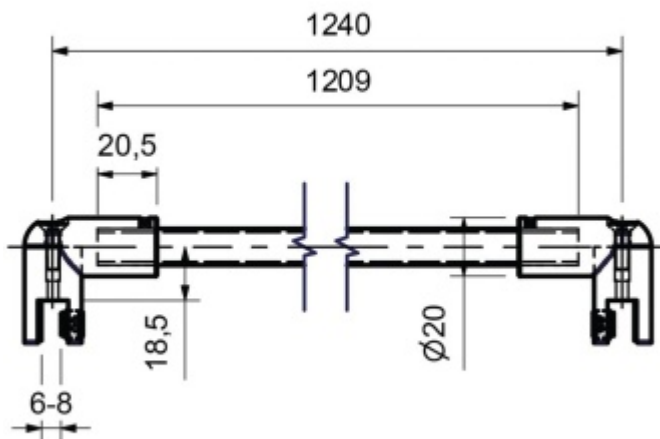

### Stabilizační tyč kulatá, průměr 12,5 mm, sklo/sklo

ID produktu: 19831

Stabilizační tyč, sklo / sklo.

Délka tyče 1240 mm. Můžete zkrátit dle potřeby.

Materiál: mosaz s povrchem leštěný chrom.

**Vaše cena bez DPH**