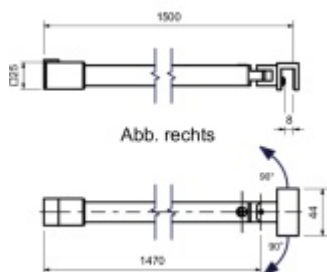

Produktový list

platný k 10. 5. 2026

luxusnikovani.cz
DELIVERED BY EFB

Stabilizační tyč SQUARE chrom, zeď/sklo, polohovatelná Pravé provedení

ID produktu: 19832

Stabilizační tyč pro sprchové kouty

Délka 1500 mm

Upevnění: zeď / sklo v úhlu až 90°

Uvedená cena je včetně spojovacího materiálu

Mosaz s povrchem leštěný chrom

Vaše cena bez DPH

3 625 Kč

Vaše cena s DPH

4 386,25 Kč

Zobrazit produkt