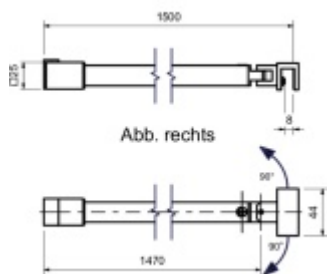

Produktový list

platný k 29. 4. 2026

luxusnikovani.cz
DELIVERED BY EFB

Stabilizační tyč SQUARE chrom, zeď/sklo, polohovatelná Pravé provedení

ID produktu: 19832

Stabilizační tyč pro sprchové kouty

Délka 1500 mm

Upevnění: zeď / sklo v úhlu až 90°

Uvedená cena je včetně spojovacího materiálu

Mosaz s povrchem leštěný chrom

Vaše cena bez DPH

147,96 €

Vaše cena s DPH

179,03 €

Zobrazit produkt