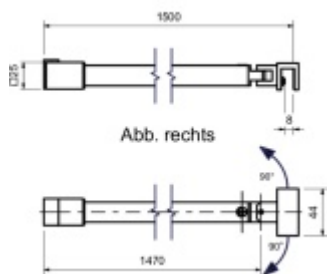

Zobrazit produkt