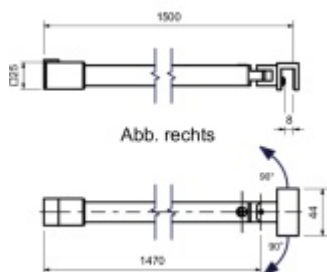

Produktový list

platný k 27. 4. 2026

luxusnikovani.cz
DELIVERED BY EFB

Stabilizační tyč SQUARE chrom, zeď/sklo, polohovatelná Levé provedení

ID produktu: 19833

Stabilizační tyč pro sprchové kouty

Délka 1500 mm

Upevnění: zeď / sklo v úhlu až 90°

Uvedená cena je včetně spojovacího materiálu

Mosaz s povrchem leštěný chrom

Vaše cena bez DPH

147,96 €

Vaše cena s DPH

179,03 €

Zobrazit produkt