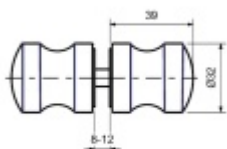

## Úchytka na skleněné dveře, hliník

ID produktu: 19834

Úchytka pro skleněné dveře sprchového koutu

Hliník s povrchovou úpravou leštěný chrom

Průměr 32 mm

Dodávka včetně podložek EPDM

Glasbohrung: Ø12

**Vaše cena bez DPH**