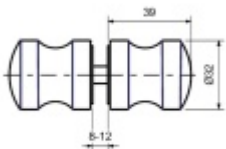

Úchytka na skleněné dveře, hliník

ID produktu: 19834

Úchytka pro skleněné dveře sprchového koutu

Hliník s povrchovou úpravou leštěný chrom

Průměr 32 mm

Dodávka včetně podložek EPDM

Glasbohrung: Ø12

Vaše cena bez DPH