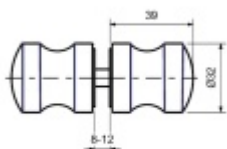

Úchytka na skleněné dveře, hliník

ID produktu: 19834

Úchytka pro skleněné dveře sprchového koutu

Hliník s povrchovou úpravou leštěný chrom

Průměr 32 mm

Dodávka včetně podložek EPDM

Glasbohrung: Ø12

Vaše cena bez DPH