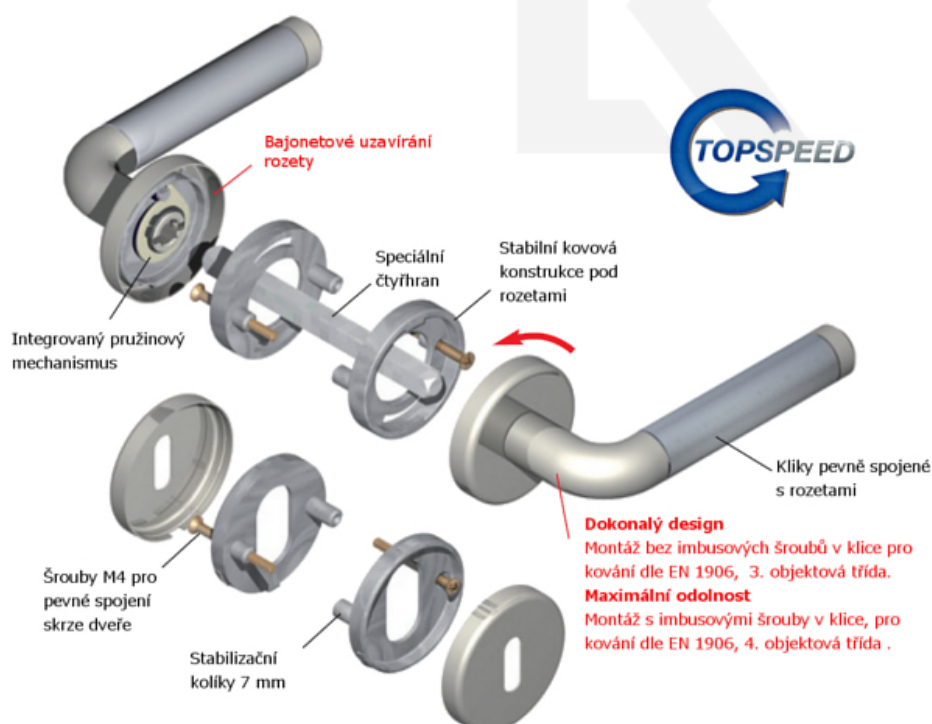

dveře

- Ocelová konstrukce pod rozetami
- Extrémně rychlá a bezchybná montáž
- Klika pevně spojená s rozetou a pružinovým mechanismem.

Sada kování obsahuje spojovací materiál a čtyřhran pro tloušťku dveří 38-42 mm.

Větší tloušťka dveří je možná dle zadání. Příplatek cca 100,- Kč / sada

Čtyřhran u WC zamykání má standardně rozměr 8x8 mm.

**Vaše cena bez DPH**

**3 158 Kč**

Vaše cena s DPH

3 821,18 Kč

Zobrazit produkt

## TECHNICKÉ DETAILY