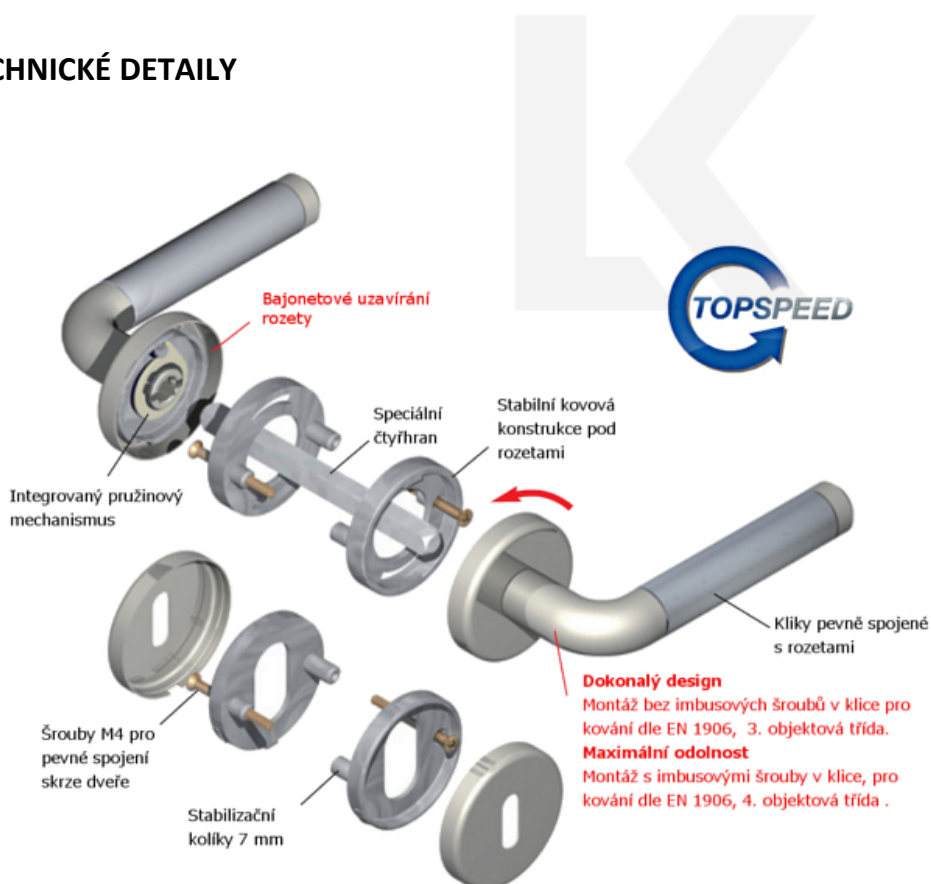

dveře

- Ocelová konstrukce pod rozetami
- Extrémně rychlá a bezchybná montáž
- Klika pevně spojená s rozetou a pružinovým mechanismem.

Sada kování obsahuje spojovací materiál a čtyřhran pro tloušťku dveří 38-42 mm.

Větší tloušťka dveří je možná dle zadání. Příplatek cca 100,- Kč / sada

Čtyřhran u WC zamykání má standardně rozměr 8x8 mm.

**Vaše cena bez DPH**

**3 693 Kč**

Vaše cena s DPH

4 468,53 Kč

Zobrazit produkt

## TECHNICKÉ DETAILY