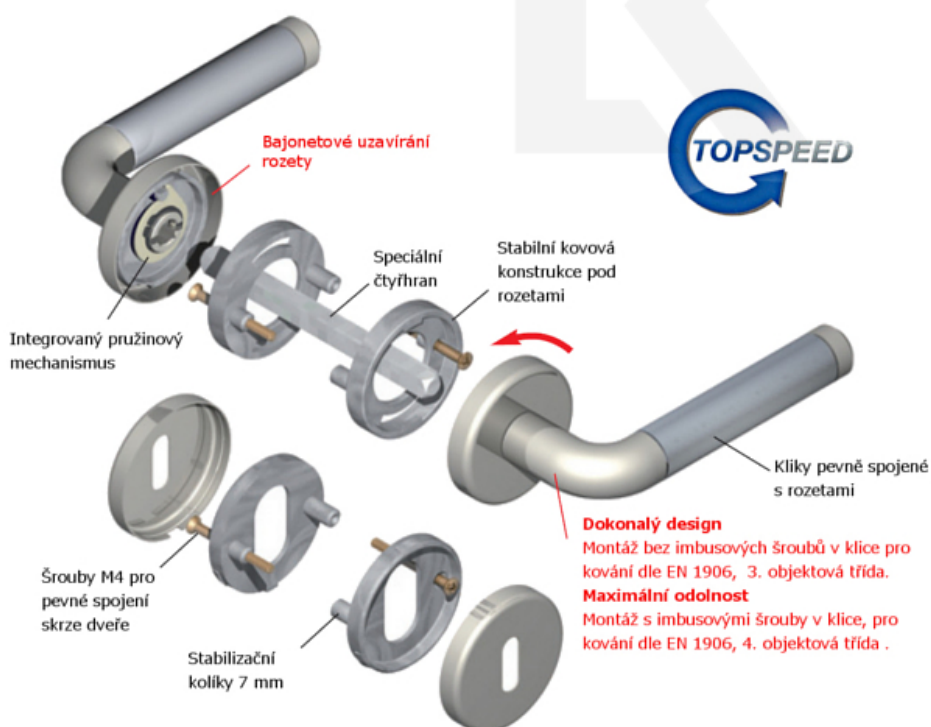

dveře

- Ocelová konstrukce pod rozetami
- Extrémně rychlá a bezchybná montáž
- Klika pevně spojená s rozetou a pružinovým mechanismem.

Sada kování obsahuje spojovací materiál a čtyřhran pro tloušťku dveří 38-42 mm.

Větší tloušťka dveří je možná dle zadání. Příplatek cca 100,- Kč / sada

Čtyřhran u WC zamykání má standardně rozměr 8x8 mm.

**Vaše cena bez DPH**

**3 693 Kč**

Vaše cena s DPH

4 468,53 Kč

Zobrazit produkt

## TECHNICKÉ DETAILY