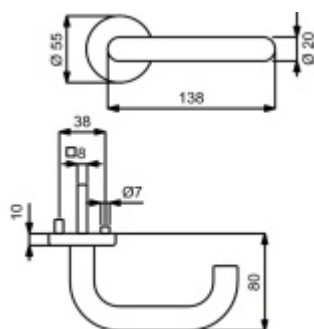

mechanismem.

Sada kování obsahuje spojovací materiál a čtyřhran pro tloušťku dveří 38-42 mm.

Větší tloušťka dveří je možná dle zadání. Příplatek cca 100,- Kč / sada

Čtyřhran u WC zamykání má standardně rozměr 8x8 mm.