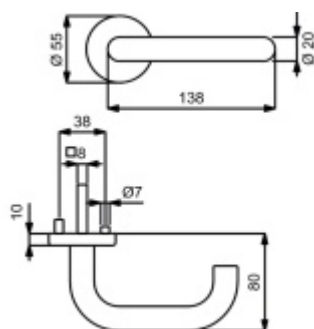

- Ocelová konstrukce pod rozetami
- Extrémně rychlá a bezchybná montáž
- Klika pevně spojená s rozetou a pružinovým mechanismem.

Sada kování obsahuje spojovací materiál a čtyřhran pro tloušťku dveří 38-42 mm.

Větší tloušťka dveří je možná dle zadání. Příplatek cca 100,- Kč / sada

Čtyřhran u WC zamykání má standardně rozměr 8x8 mm.

Vaše cena bez DPH

4 148 Kč

Vaše cena s DPH

5 019,08 Kč

Zobrazit produkt

TECHNICKÉ DETAILY