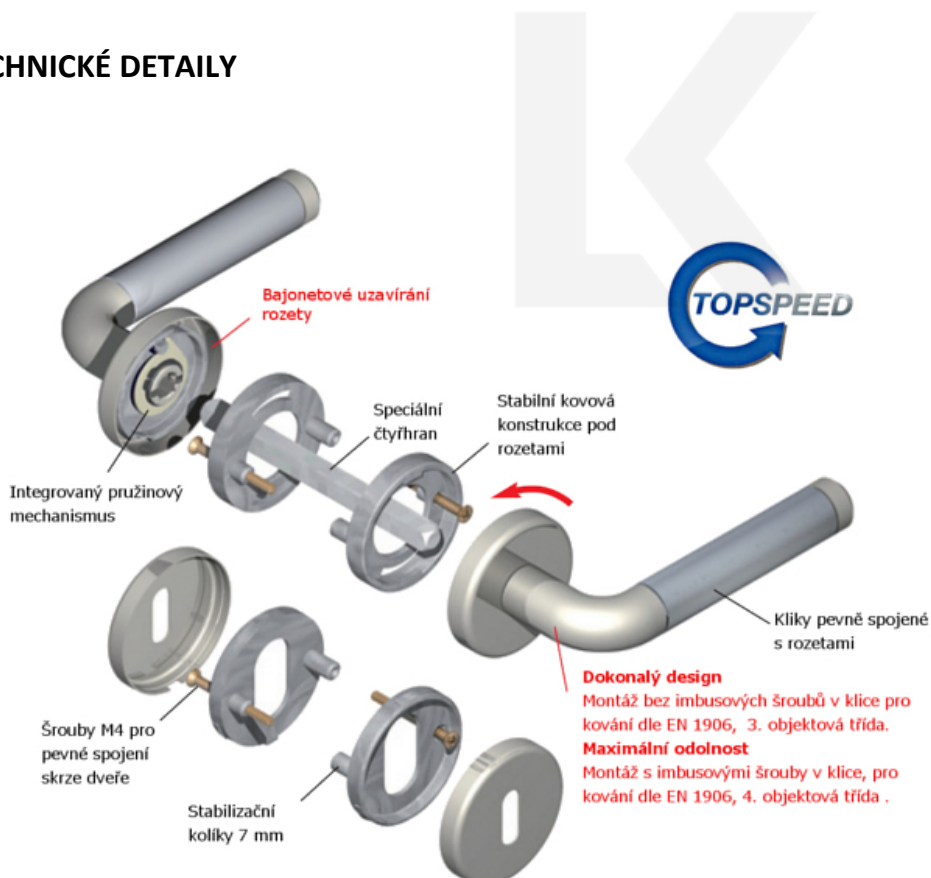

Tento povrch se vyrábí kombinací PVD se speciální nanotechnologií. Výsledkem je molekulární depozice stříbrných nano-částic přímo v nosném materiálu. Stříbro má antimikrobiální účinek, čímž ničí buněčnou membránu bakterií, které proto uhynou a jsou neškodné.

Od 45. minuty po kontaktu jsou bakterie usmrceny a již po 2 hodinách slibuje kování s povrchem ABACO® antivirovou účinnost 99,99%.

Klika je osazena pevně na rozetě s bajonetovým mechanismem.

Kování je vyrobeno z kartáčované nerezí

- Ocelová konstrukce pod rozetami
- Extrémně rychlá a bezchybná montáž
- Klika pevně spojená s rozetou a pružinovým mechanismem.

Sada kování obsahuje spojovací materiál a čtyřhran pro tloušťku dveří 38-42 mm.

Větší tloušťka dveří je možná dle zadání. Příplatek cca 100,- Kč / sada

Čtyřhran u WC zamykání má standardně rozměr 8x8 mm.

Vaše cena bez DPH

4 148 Kč

Vaše cena s DPH

5 019,08 Kč

Zobrazit produkt

TECHNICKÉ DETAILY