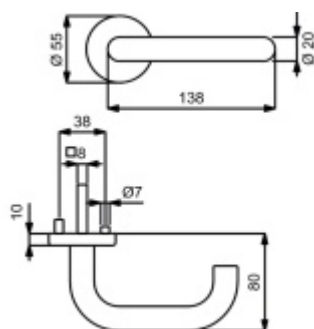

- Ocelová konstrukce pod rozetami
- Extrémně rychlá a bezchybná montáž
- Klika pevně spojená s rozetou a pružinovým mechanismem.

Sada kování obsahuje spojovací materiál a čtyřhran pro tloušťku dveří 38-42 mm.

Větší tloušťka dveří je možná dle zadání. Příplatek cca 100,- Kč / sada

Čtyřhran u WC zamykání má standardně rozměr 8x8 mm.

Vaše cena bez DPH

169,31 €

Vaše cena s DPH

204,86 €

Zobrazit produkt

TECHNICKÉ DETAILY