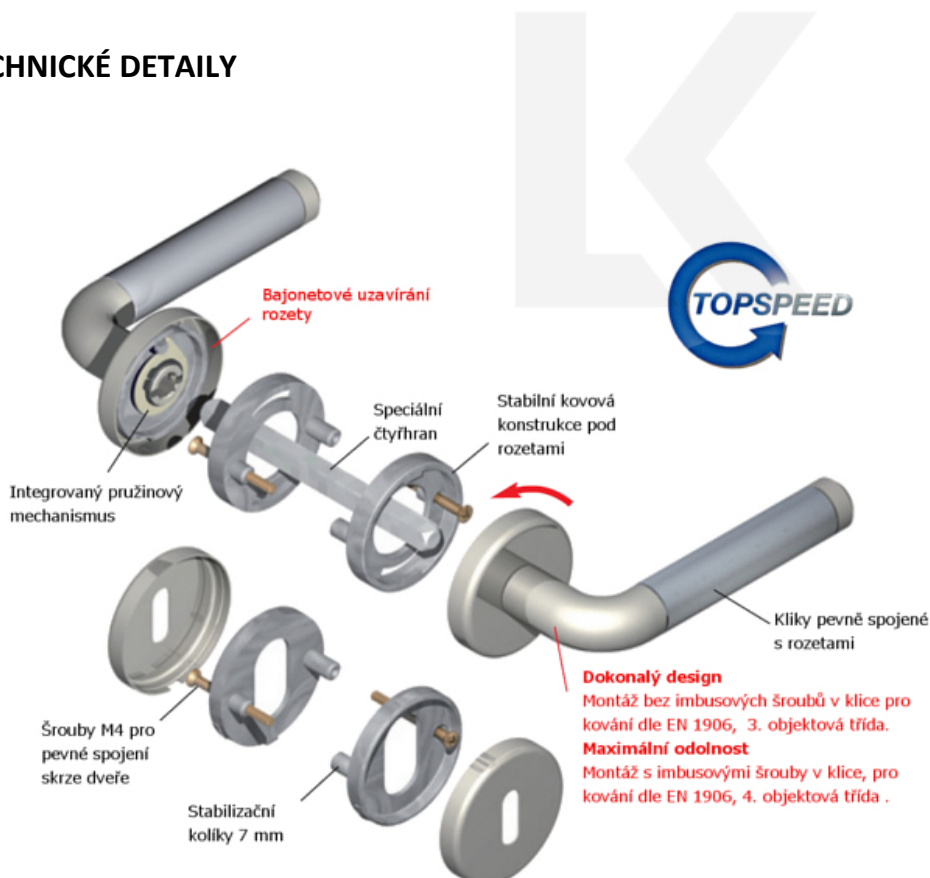

Tento povrch se vyrábí kombinací PVD se speciální nanotechnologií. Výsledkem je molekulární depozice stříbrných nano-částic přímo v nosném materiálu. Stříbro má antimikrobiální účinek, čímž ničí buněčnou membránu bakterií, které proto uhynou a jsou neškodné.

Od 45. minuty po kontaktu jsou bakterie usmrceny a již po 2 hodinách slibuje kování s povrchem ABACO® antivirovou účinnost 99,99%.

Klika je osazena pevně na rozetě s bajonetovým mechanismem.

Kování je vyrobeno z kartáčované nerezí

- Ocelová konstrukce pod rozetami
- Extrémně rychlá a bezchybná montáž
- Klika pevně spojená s rozetou a pružinovým mechanismem.

Sada kování obsahuje spojovací materiál a čtyřhran pro tloušťku dveří 38-42 mm.

Větší tloušťka dveří je možná dle zadání. Příplatek cca 100,- Kč / sada

Čtyřhran u WC zamykání má standardně rozměr 8x8 mm.

Vaše cena bez DPH

169,31 €

Vaše cena s DPH

204,86 €

Zobrazit produkt

TECHNICKÉ DETAILY