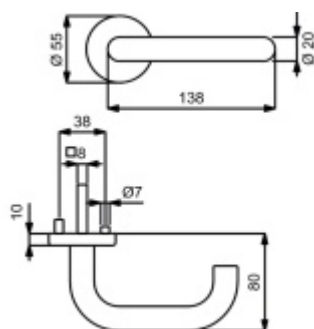

- Ocelová konstrukce pod rozetami
- Extrémně rychlá a bezchybná montáž
- Klika pevně spojená s rozetou a pružinovým mechanismem.

Sada kování obsahuje spojovací materiál a čtyřhran pro tloušťku dveří 38-42 mm.

Větší tloušťka dveří je možná dle zadání. Příplatek cca 100,- Kč / sada

Čtyřhran u WC zamykání má standardně rozměr 8x8 mm.

Vaše cena bez DPH

3 613 Kč

Vaše cena s DPH

4 371,73 Kč

Zobrazit produkt

TECHNICKÉ DETAILY