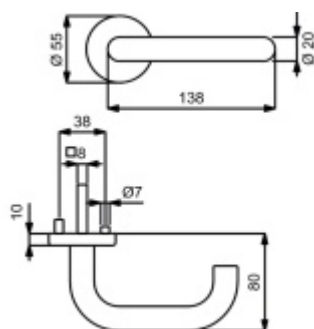

Produktový list

platný k 27. 4. 2026

luxusnikovani.cz
DELIVERED BY EFB

Antibakteriální a virucidní kování Südmetail Paula II-R, ABACO klika / klika, Cylindrická vložka

ID produktu: 19865

Sada kování pro interiérové dveře v objektovém standardu dle EN 1906 (3. třída)

Kování je se speciální antibakteriální povrchovou úpravou ABACO.

Tento povrch se vyrábí kombinací PVD se speciální nanotechnologií. Výsledkem je molekulární depozice stříbrných nano-částic přímo v nosném materiálu. Stříbro má antimikrobiální účinek, čímž ničí buněčnou membránu bakterií, které proto uhynou a jsou neškodné.

Kování s povrchovou úpravou ABACO® proto mají nejen antibakteriální a antimikrobiální účinek a začnou ničit bakterie již po 5 minutách, ale mají také bakteriostatickou funkci, protože šíření bakterií je po prvním kontaktu s ABACO® zcela potlačeno.

Od 45. minuty po kontaktu jsou bakterie usmrceny a již po 2 hodinách slibuje kování s povrchem ABACO® antivirovou účinnost 99,99%.

Klika je osazena pevně na rozetě s bajonetovým mechanismem.

Kování je vyrobeno z kartáčované nerezí

Kování je možné použít také pro interiérové dveře s vysokým zatížením ve veřejných objektech.

- 12 let záruka na funkci
- 20 let záruka na antibakteriální účinnost
- Objektové provedení i pro standardní interiérové dveře