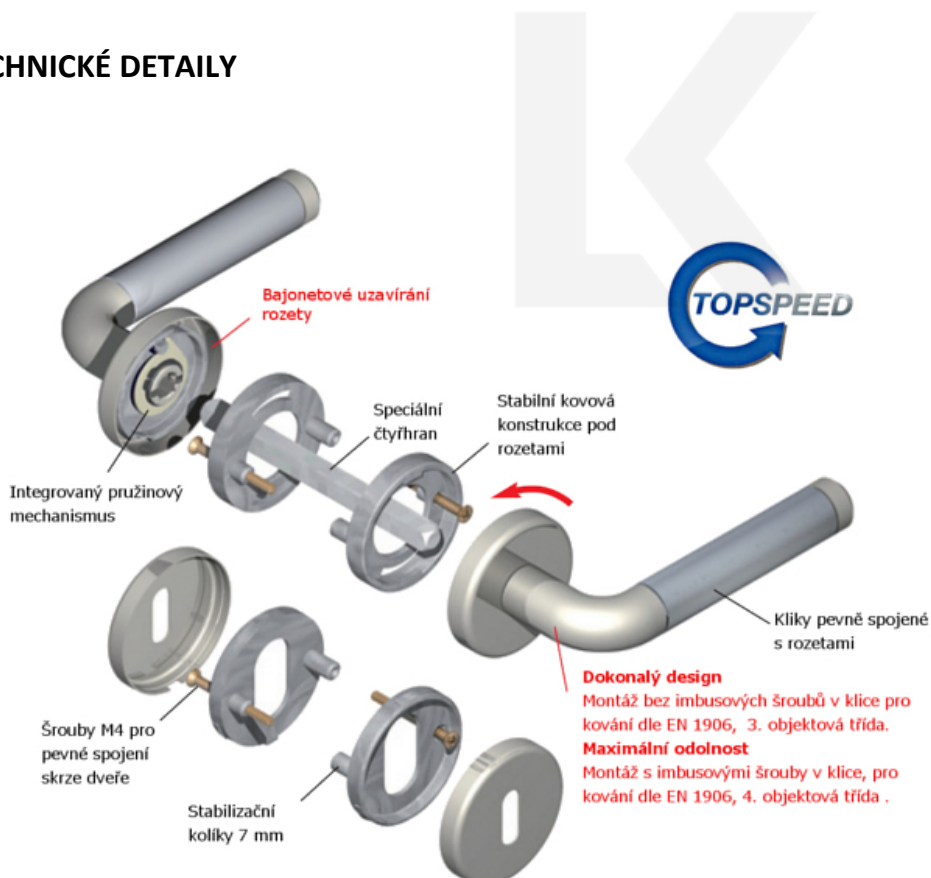

Od 45. minuty po kontaktu jsou bakterie usmrceny a již po 2 hodinách slibuje kování s povrchem ABACO® antivirovou účinnost 99,99%.

Klika je osazena pevně na rozetě s bajonetovým mechanismem.

Kování je vyrobeno z kartáčované nerezí

- Ocelová konstrukce pod rozetami
- Extrémně rychlá a bezchybná montáž
- Klika pevně spojená s rozetou a pružinovým mechanismem.

Sada kování obsahuje spojovací materiál a čtyřhran pro tloušťku dveří 38-42 mm.

Větší tloušťka dveří je možná dle zadání. Příplatek cca 100,- Kč / sada

Čtyřhran u WC zamykání má standardně rozměr 8x8 mm.

Vaše cena bez DPH

3 613 Kč

Vaše cena s DPH

4 371,73 Kč

Zobrazit produkt

TECHNICKÉ DETAILY