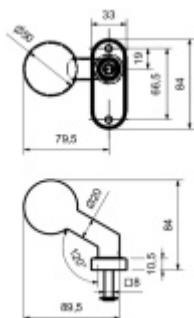

Koule na branku, nerez

nerez kartáčovaná

na čtyřhran 8mm

oválná rozeta, pravolevá

Koule může být pevná nebo otočná a lze ji osadit na branku jako pevnou variantu z venkovní strany a otočnou zevnitř.

kompatibilní se zámký Südmetall na branku