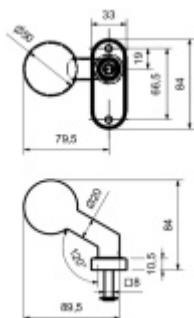

Otočná koule

[Koule na branku, nerez](#)
[Otočná koule](#)

DETAIL

5 pracovních dní

33,06 € bez DPH
40 € s DPH

Pevná koule

[Koule na branku, nerez](#)
[Pevná koule](#)

DETAIL

5 pracovních dní

33,06 € bez DPH
40 € s DPH