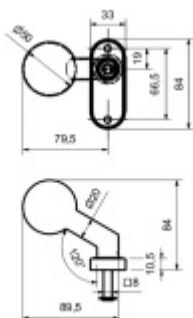

Vaše cena bez DPH

810 Kč

Vaše cena s DPH

980,1 Kč

Zobrazit produkt