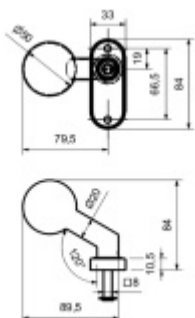

Produktový list

platný k 28. 4. 2026

luxusnikovani.cz
DELIVERED BY EFB

Koule na branku, nerez Pevná koule

ID produktu: 19868

nerez kartáčovaná

na čtyřhran 8mm

oválná rozeta, pravolevá

Koule může být pevná nebo otočná a lze ji osadit na branku jako pevnou variantu z venkovní strany a otočnou zevnitř.

kompatibilní se zámkem Südmetall na branku

Vaše cena bez DPH

33,06 €

Vaše cena s DPH

40 €

Zobrazit produkt

PŘÍSLUŠENSTVÍ

**Oválná rozeta Südmetall oval
PZ, nerez**

Süd-Metall

OD 16,94 €
5 pracovních dní

**Jednostranný čtyřhran 8 mm
s kotvením**

Süd-Metall

OD OD 4,69 €
5 pracovních dní