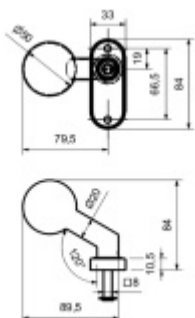

Vaše cena bez DPH

810 Kč

Vaše cena s DPH

980,1 Kč

Zobrazit produkt