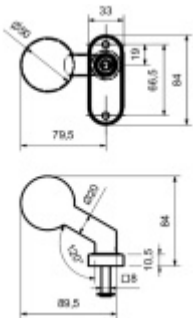

Vaše cena bez DPH

33,06 €

Vaše cena s DPH

40 €

Zobrazit produkt