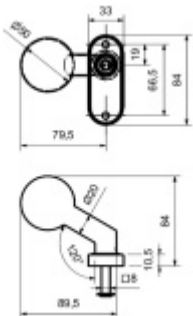

Vaše cena bez DPH

33,06 €

Vaše cena s DPH

40 €

Zobrazit produkt