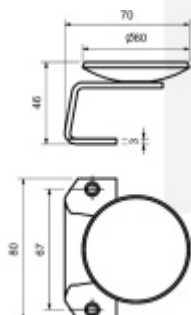

Produktový list

platný k 27. 5. 2026

luxusnikovani.cz
DELIVERED BY EFB

Madlo na branky, nerez

nerez

rozteč šroubů 67mm M5

pravolevé

kompatibilní se zámky Südmetall na branku

průměr 60 mm

[Madlo na branky, nerez
průměr 60 mm](#)

DETAIL

5 pracovních dní **910 Kč bez DPH**
1 101,1 Kč s DPH

průměr 90 mm

[Madlo na branky, nerez
průměr 90 mm](#)

DETAIL

5 pracovních dní **1 155 Kč bez DPH**
1 397,55 Kč s DPH