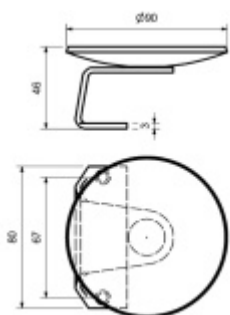

Produktový list

platný k 27. 5. 2026

luxusnikovani.cz
DELIVERED BY EFB

Madlo na branky, nerez

nerez

rozteč šroubů 67mm M5

pravolevé

kompatibilní se zámky Südmetall na branku

průměr 60 mm

[Madlo na branky, nerez
průměr 60 mm](#)

DETAIL

5 pracovních dní **910 Kč bez DPH**
1 101,1 Kč s DPH

průměr 90 mm

[Madlo na branky, nerez
průměr 90 mm](#)

DETAIL

5 pracovních dní **1 155 Kč bez DPH**
1 397,55 Kč s DPH