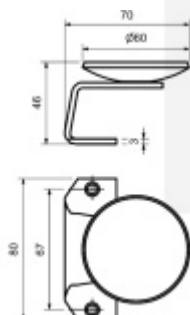

Produktový list

platný k 12. 4. 2026

luxusnikovani.cz
DELIVERED BY EFB

Madlo na branky, nerez

nerez

rozteč šroubů 67mm M5

pravolevé

kompatibilní se zámký Südmetall na branku

průměr 60 mm

[Madlo na branky, nerez
průměr 60 mm](#)

DETAIL

5 pracovních dní **910 Kč bez DPH**
1 101,1 Kč s DPH

průměr 90 mm

[Madlo na branky, nerez
průměr 90 mm](#)

DETAIL

5 pracovních dní **1 155 Kč bez DPH**
1 397,55 Kč s DPH