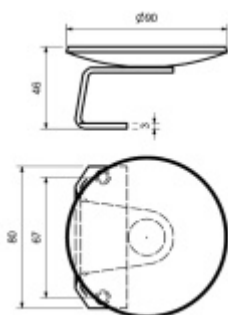

Produktový list

platný k 12. 4. 2026

luxusnikovani.cz
DELIVERED BY EFB

Madlo na branky, nerez

nerez

rozteč šroubů 67mm M5

pravolevé

kompatibilní se zámký Südmetall na branku

průměr 60 mm

[Madlo na branky, nerez
průměr 60 mm](#)

DETAIL

5 pracovních dní **910 Kč bez DPH**
1 101,1 Kč s DPH

průměr 90 mm

[Madlo na branky, nerez
průměr 90 mm](#)

DETAIL

5 pracovních dní **1 155 Kč bez DPH**
1 397,55 Kč s DPH