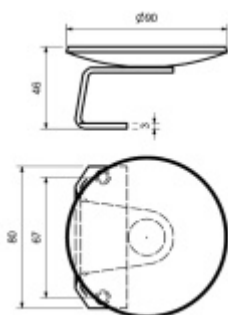

## Madlo na branky, nerez

nerez

rozteč šroubů 67mm M5

pravolevé

kompatibilní se zámky Südmetall na branku

### průměr 60 mm

[Madlo na branky, nerez  
průměr 60 mm](#)

DETAIL

5 pracovních dní **37,14 € bez DPH**  
44,94 € s DPH