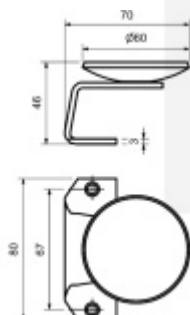

## Madlo na branky, nerez

nerez

rozteč šroubů 67mm M5

pravolevé

kompatibilní se zámky Südmetall na branku

### průměr 60 mm

[Madlo na branky, nerez  
průměr 60 mm](#)

DETAIL

5 pracovních dní **37,14 € bez DPH**  
44,94 € s DPH