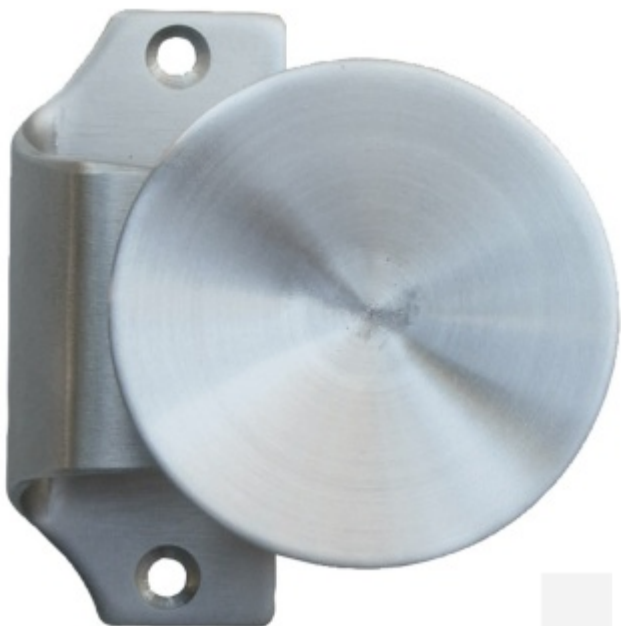

Produktový list

platný k 19. 4. 2026

luxusnikovani.cz
DELIVERED BY EFB

Madlo na branky, nerez průměr 90 mm

ID produktu: 19882

nerez

rozteč šroubů 67mm M5

pravolevé

kompatibilní se zámký Südmetall na branku

Vaše cena bez DPH

1 155 Kč

Vaše cena s DPH

1 397,55 Kč

Zobrazit produkt

PŘÍSLUŠENSTVÍ

**Zámek na branku, nerez,
rozteč 72mm**