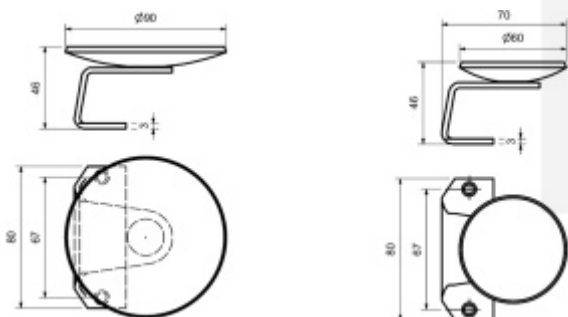

Produktový list

platný k 19. 4. 2026

luxusnikovani.cz
DELIVERED BY EFB

Madlo na branky, nerez průměr 90 mm

ID produktu: 19882

nerez

rozteč šroubů 67mm M5

pravolevé

kompatibilní se zámký Südmetall na branku

Vaše cena bez DPH

1 155 Kč

Vaše cena s DPH

1 397,55 Kč

Zobrazit produkt