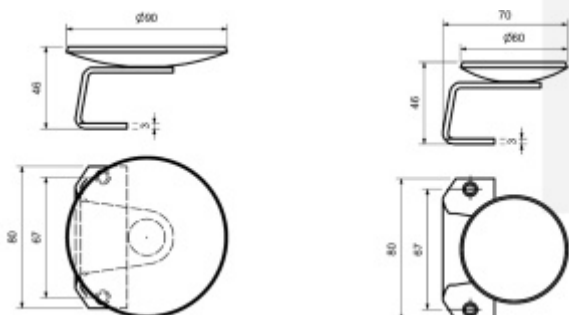

## Madlo na branky, nerez průměr 90 mm

ID produktu: 19882

nerez

rozteč šroubů 67mm M5

pravolevé

kompatibilní se zámky Südmetall na branku

Vaše cena bez DPH

**47,14 €**