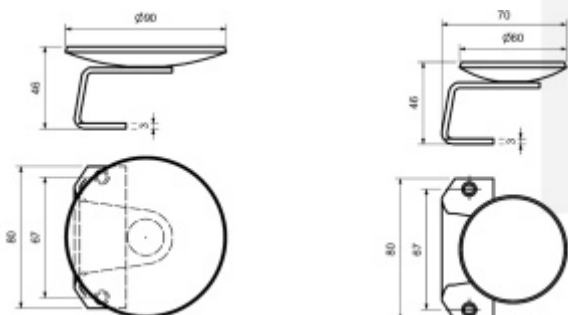

Produktový list

platný k 10. 6. 2026

luxusnikovani.cz
DELIVERED BY EFB

Madlo na branky, nerez průměr 90 mm

ID produktu: 19882

nerez

rozteč šroubů 67mm M5

pravolevé

kompatibilní se zámký Südmetall na branku

Vaše cena bez DPH

47,14 €

Vaše cena s DPH

57,04 €

Zobrazit produkt