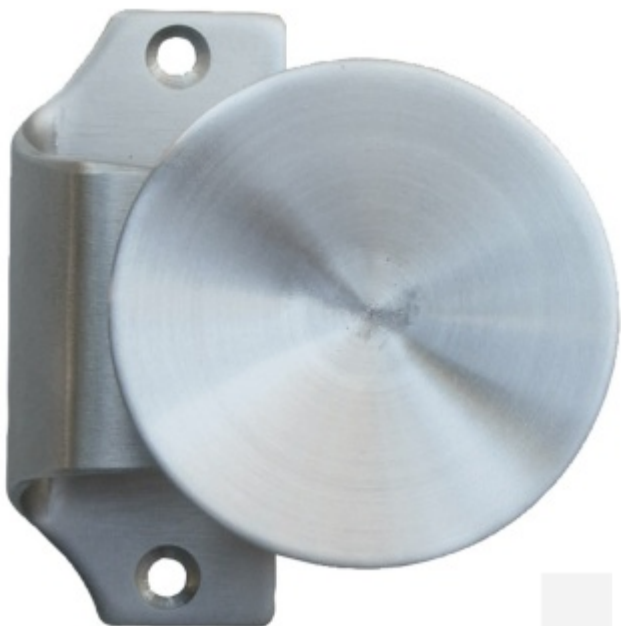

Produktový list

platný k 10. 6. 2026

luxusnikovani.cz
DELIVERED BY EFB

Madlo na branky, nerez průměr 90 mm

ID produktu: 19882

nerez

rozteč šroubů 67mm M5

pravolevé

kompatibilní se zámký Südmetall na branku

Vaše cena bez DPH

47,14 €

Vaše cena s DPH

57,04 €

Zobrazit produkt

PŘÍSLUŠENSTVÍ

**Zámek na branku, nerez,
rozteč 72mm**