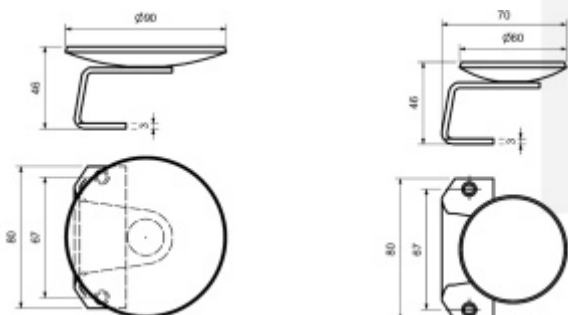

Produktový list

platný k 3. 6. 2026

luxusnikovani.cz
DELIVERED BY EFB

Madlo na branky, nerez průměr 60 mm

ID produktu: 19883

nerez

rozteč šroubů 67mm M5

pravolevé

kompatibilní se zámky Südmetall na branku

Vaše cena bez DPH

910 Kč

Vaše cena s DPH

1 101,1 Kč

Zobrazit produkt