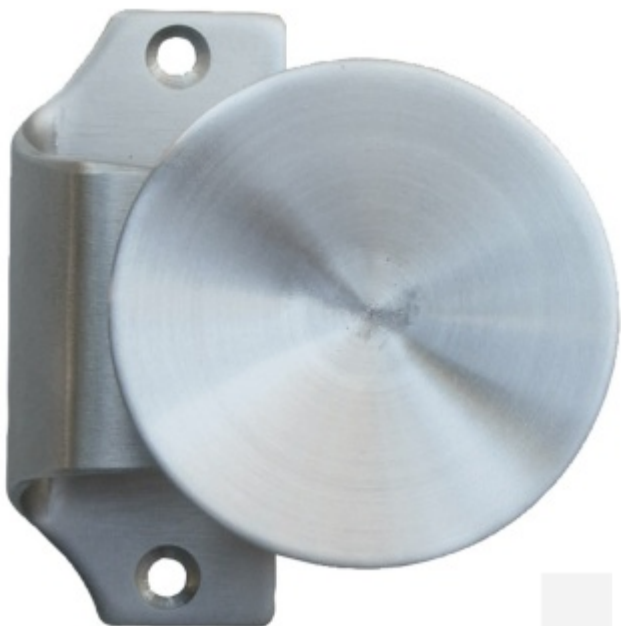

Produktový list

platný k 3. 6. 2026

luxusnikovani.cz
DELIVERED BY EFB

Madlo na branky, nerez průměr 60 mm

ID produktu: 19883

nerez

rozteč šroubů 67mm M5

pravolevé

kompatibilní se zámky Südmetall na branku

Vaše cena bez DPH

910 Kč

Vaše cena s DPH

1 101,1 Kč

Zobrazit produkt

PŘÍSLUŠENSTVÍ

**Zámek na branku, nerez,
rozteč 72mm**