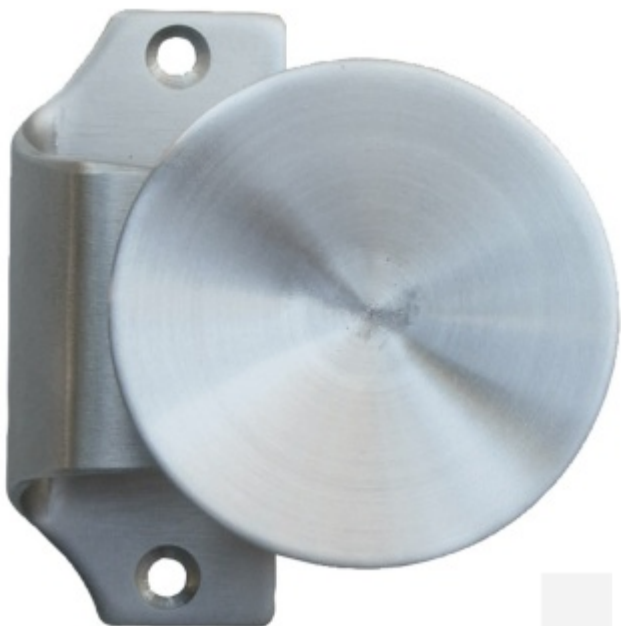

Produktový list

platný k 10. 6. 2026

luxusnikovani.cz
DELIVERED BY EFB

Madlo na branky, nerez průměr 60 mm

ID produktu: 19883

nerez

rozteč šroubů 67mm M5

pravolevé

kompatibilní se zámký Südmetall na branku

Vaše cena bez DPH

37,14 €

Vaše cena s DPH

44,94 €

Zobrazit produkt

PŘÍSLUŠENSTVÍ

**Zámek na branku, nerez,
rozteč 72mm**