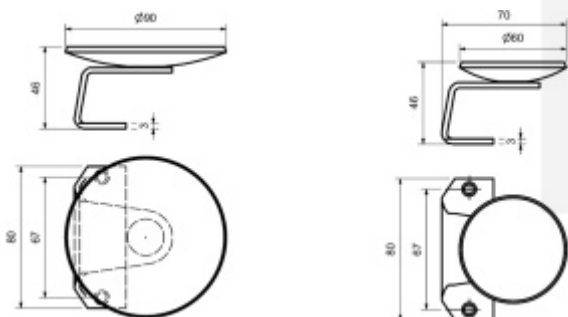

Produktový list

platný k 10. 6. 2026

luxusnikovani.cz
DELIVERED BY EFB

Madlo na branky, nerez průměr 60 mm

ID produktu: 19883

nerez

rozteč šroubů 67mm M5

pravolevé

kompatibilní se zámký Südmetall na branku

Vaše cena bez DPH

37,14 €

Vaše cena s DPH

44,94 €

Zobrazit produkt