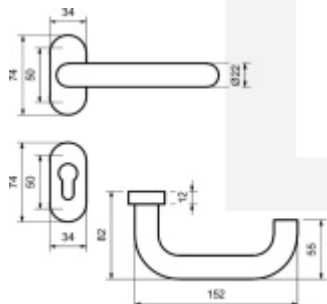

Produktový list

platný k 28. 4. 2026

luxusnikovani.cz
DELIVERED BY EFB

Klika s úzkou rozetou na branky, Paula, nerez

Kování na rámové dveře s vysokým zatížením.

Klika je pevně spojená s rozetou a pružinou.

System TopSpeed umožňuje velmi jednoduchou a stabilní montáž eliminující chybu.

Uvedená cena je za 1/2 sady včetně zámkové rozety bez čtyřhranu

Otvor pro čtyřhran 8 mm.

Materiál: nerez kartáčovaná

Levé provedení

[Klika s úzkou rozetou na branky, Paula, nerez
Levé provedení](#)

DETAIL

5 pracovních dní **885 Kč bez DPH**
1 070,85 Kč s DPH

Pravé provedení

[Klika s úzkou rozetou na branky, Paula, nerez
Pravé provedení](#)