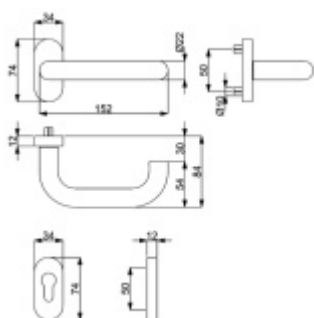

Produktový list

platný k 28. 4. 2026

luxusnikovani.cz
DELIVERED BY EFB

Klika s úzkou rozetou na branky, Paula, nerez

Kování na rámové dveře s vysokým zatížením.

Klika je pevně spojená s rozetou a pružinou.

System TopSpeed umožňuje velmi jednoduchou a stabilní montáž eliminující chybu.

Uvedená cena je za 1/2 sady včetně zámkové rozety bez čtyřhranu

Otvor pro čtyřhran 8 mm.

Materiál: nerez kartáčovaná

Levé provedení

[Klika s úzkou rozetou na branky, Paula, nerez
Levé provedení](#)

DETAIL

5 pracovních dní **885 Kč bez DPH**
1 070,85 Kč s DPH

Pravé provedení

[Klika s úzkou rozetou na branky, Paula, nerez
Pravé provedení](#)