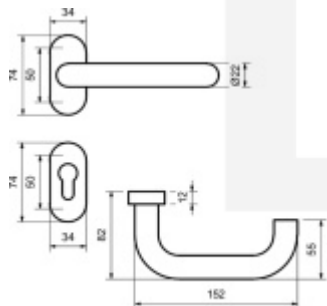

## Klika s úzkou rozetou na branky, Paula, nerez Pravé provedení

ID produktu: 19901

Kování na rámové dveře s vysokým zatížením.

Klika je pevně spojená s rozetou a pružinou.

System TopSpeed umožňuje velmi jednoduchou a stabilní montáž eliminující chybu.

Uvedená cena je za 1/2 sady včetně zámkové rozety bez čtyřhranu

Otvor pro čtyřhran 8 mm.

Materiál: nerez kartáčovaná

**Vaše cena bez DPH**

**885 Kč**

Vaše cena s DPH

1 070,85 Kč

Zobrazit produkt

## PŘÍSLUŠENSTVÍ

**Čtyřhran s drážkou 8 mm**

Süd-Metall

---

**OD OD 70 Kč**

5 pracovních dní

**Jednostranný čtyřhran 8 mm  
s kotvením**

Süd-Metall