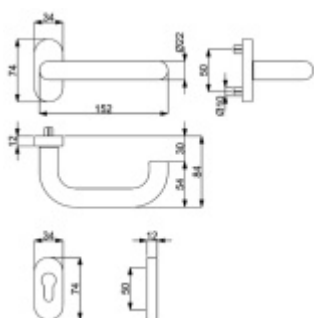

## Klika s úzkou rozetou na branky, Paula, nerez Pravé provedení

ID produktu: 19901

Kování na rámové dveře s vysokým zatížením.

Klika je pevně spojená s rozetou a pružinou.

System TopSpeed umožňuje velmi jednoduchou a stabilní montáž eliminující chybu.

Uvedená cena je za 1/2 sady včetně zámkové rozety bez čtyřhranu

Otvor pro čtyřhran 8 mm.

Materiál: nerez kartáčovaná

**Vaše cena bez DPH**

**885 Kč**

Vaše cena s DPH

1 070,85 Kč

Zobrazit produkt