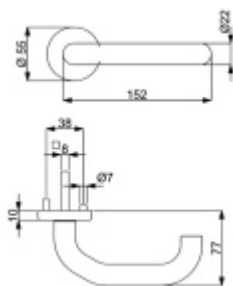

Sada kování obsahuje spojovací materiál a čtyřhran pro tloušťku dveří 38-42 mm.

Větší tloušťka dveří je možná dle zadání. Příplatek cca 100,- Kč / sada

Čtyřhran u WC zamykání má standardně rozměr 8x8 mm. Na poptání lze změnit na 6 mm.