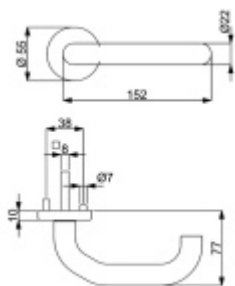

Sada kování obsahuje spojovací materiál a čtyřhran pro tloušťku dveří 38-42 mm.

Větší tloušťka dveří je možná dle zadání. Příplatek cca 100,- Kč / sada

Čtyřhran u WC zamykání má standardně rozměr 8x8 mm. Na poptání lze změnit na 6 mm.