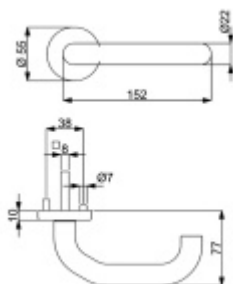

Sada kování obsahuje spojovací materiál a čtyřhran pro tloušťku dveří 38-42 mm.

Větší tloušťka dveří je možná dle zadání. Příplatek cca 100,- Kč / sada

Čtyřhran u WC zamykání má standardně rozměr 8x8 mm. Na poptání lze změnit na 6 mm.