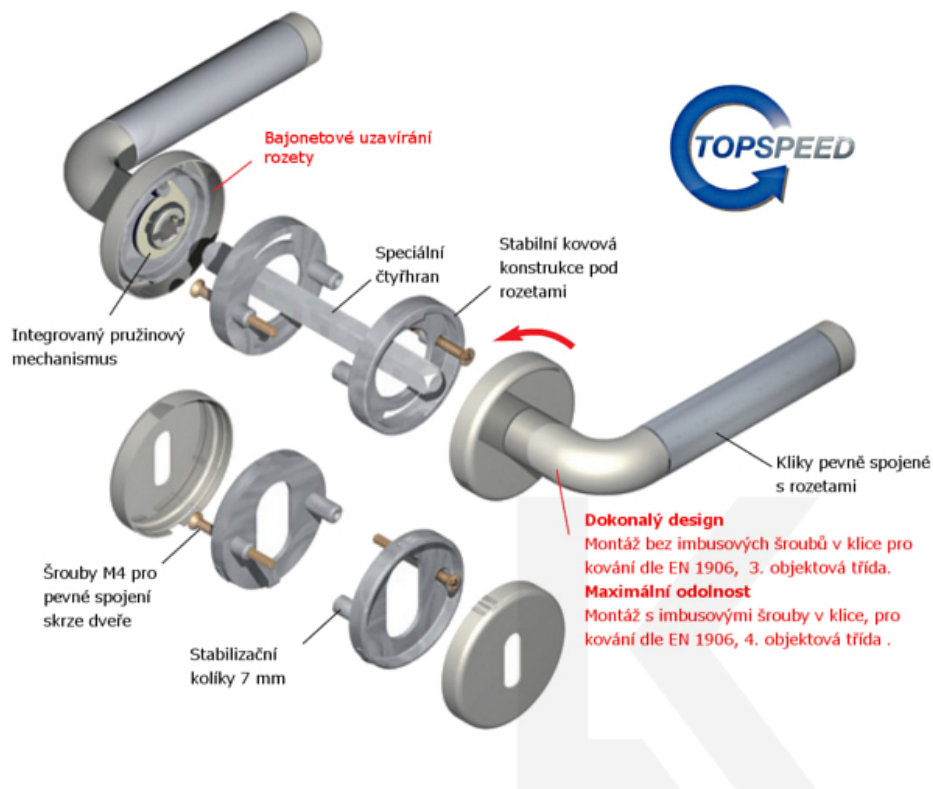

S ohledem na délku rukojeti je klika vhodná pro použití do zdravotnických objektů, škol a zařízení sociální péče.

Klika je osazena pevně na rozetě s bajonetovým mechanismem.

Kování je vyrobeno z kartáčované nerez.

Kování je možné použít také pro interiérové dveře s vysokým zatížením ve veřejných objektech.

Testováno na 1,2 milionu otevíracích cyklů.

- 12 let záruka na funkci
- Objektové provedení i pro standardní interiérové dveře
- Ocelová konstrukce pod rozetami
- Extrémně rychlá a bezchybná montáž
- Klika pevně spojená s rozetou a pružinovým mechanismem.

Sada kování obsahuje spojovací materiál a čtyřhran pro tloušťku dveří 38-42 mm.

Větší tloušťka dveří je možná dle zadání. Příplatek cca 100,- Kč / sada

Čtyřhran u WC zamykání má standardně rozměr 8x8 mm. Na poptání lze změnit na 6 mm.

Vaše cena bez DPH

67,67 €

Vaše cena s DPH

81,88 €

Zobrazit produkt

TECHNICKÉ DETAILY

PŘÍSLUŠENSTVÍ

**Bezpečnostní kování Sicura
Kombi-LS/R TopSpeed -
koule/klika dle výběru**