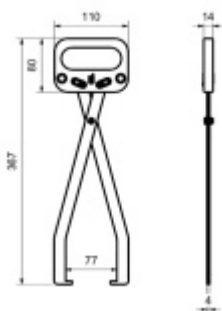

Produktový list

platný k 6. 6. 2026

luxusnikovani.cz
DELIVERED BY EFB