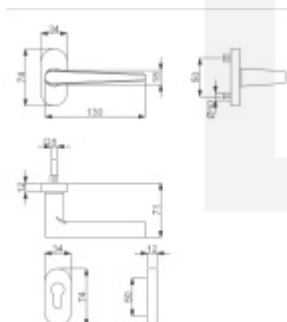

### Klika s úzkou rozetou Súdmetall Sirius-R, TopSpeed Klika/klika

ID produktu: 19943

Kování na rámové dveře s vysokým zatížením.

Klika je pevně spojená s rozetou a pružinou.

Kování je klasifikováno dle EN 1906 ve 4. objektové třídě.

System TopSpeed umožňuje velmi jednoduchou a stabilní montáž eliminující chybu.

Uvedená cena je za sadu dle provedení včetně zámkové rozety.

Rozměr rozety: 74 x 34 x 10 mm

Materiál: nerez kartáčovaná

**Vaše cena bez DPH**