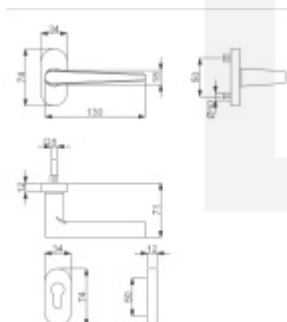

Produktový list

platný k 9. 6. 2026

luxusnikovani.cz
DELIVERED BY EFB

Klika s úzkou rozetou Súdmetall Sirius-R, TopSpeed Klika/koule pravá

ID produktu: 19944

Kování na rámové dveře s vysokým zatížením.

Klika je pevně spojená s rozetou a pružinou.

Kování je klasifikováno dle EN 1906 ve 4. objektové třídě.

System TopSpeed umožňuje velmi jednoduchou a stabilní montáž eliminující chybu.

Uvedená cena je za sadu dle provedení včetně zámkové rozety.

Rozměr rozety: 74 x 34 x 10 mm

Materiál: nerez kartáčovaná

Vaše cena bez DPH

2 783 Kč

Vaše cena s DPH

3 367,43 Kč

Zobrazit produkt

PŘÍSLUŠENSTVÍ

Čtyřhran s drážkou 8 mm