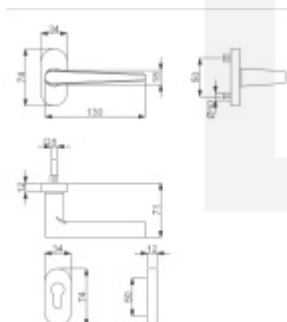

Produktový list

platný k 29. 4. 2026

luxusnikovani.cz
DELIVERED BY EFB

Klika s úzkou rozetou Súdmetall Sirius-R, TopSpeed Klika/koule pravá

ID produktu: 19944

Kování na rámové dveře s vysokým zatížením.

Klika je pevně spojená s rozetou a pružinou.

Kování je klasifikováno dle EN 1906 ve 4. objektové třídě.

System TopSpeed umožňuje velmi jednoduchou a stabilní montáž eliminující chybu.

Uvedená cena je za sadu dle provedení včetně zámkové rozety.

Rozměr rozety: 74 x 34 x 10 mm

Materiál: nerez kartáčovaná

Vaše cena bez DPH

113,59 €

Vaše cena s DPH

137,45 €

Zobrazit produkt

PŘÍSLUŠENSTVÍ

Čtyřhran s drážkou 8 mm