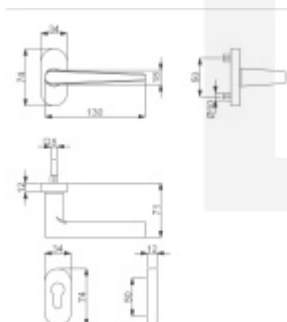

Produktový list

platný k 13. 3. 2026

luxusnikovani.cz
DELIVERED BY EFB

Klika s úzkou rozetou Súdmetall Sirius-R, TopSpeed Klika/koule levá

ID produktu: 19945

Kování na rámové dveře s vysokým zatížením.

Klika je pevně spojená s rozetou a pružinou.

Kování je klasifikováno dle EN 1906 ve 4. objektové třídě.

System TopSpeed umožňuje velmi jednoduchou a stabilní montáž eliminující chybu.

Uvedená cena je za sadu dle provedení včetně zámkové rozety.

Rozměr rozety: 74 x 34 x 10 mm

Materiál: nerez kartáčovaná

Vaše cena bez DPH

2 783 Kč

Vaše cena s DPH

3 367,43 Kč

Zobrazit produkt

PŘÍSLUŠENSTVÍ

Čtyřhran s drážkou 8 mm