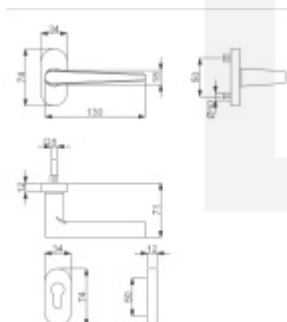

Produktový list

platný k 28. 4. 2026

luxusnikovani.cz
DELIVERED BY EFB

Klika s úzkou rozetou Súdmetall Sirius-R, TopSpeed Klika/koule levá

ID produktu: 19945

Kování na rámové dveře s vysokým zatížením.

Klika je pevně spojená s rozetou a pružinou.

Kování je klasifikováno dle EN 1906 ve 4. objektové třídě.

System TopSpeed umožňuje velmi jednoduchou a stabilní montáž eliminující chybu.

Uvedená cena je za sadu dle provedení včetně zámkové rozety.

Rozměr rozety: 74 x 34 x 10 mm

Materiál: nerez kartáčovaná

Vaše cena bez DPH

2 783 Kč

Vaše cena s DPH

3 367,43 Kč

Zobrazit produkt

PŘÍSLUŠENSTVÍ

Čtyřhran s drážkou 8 mm