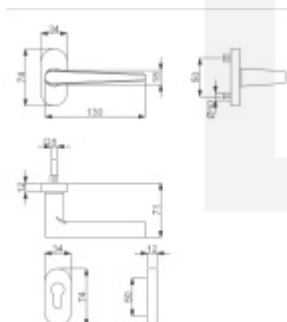

Produktový list

platný k 29. 4. 2026

luxusnikovani.cz
DELIVERED BY EFB

Klika s úzkou rozetou Siedmetall Sirius-R, TopSpeed Klika/koule levá

ID produktu: 19945

Kování na rámové dveře s vysokým zatížením.

Klika je pevně spojená s rozetou a pružinou.

Kování je klasifikováno dle EN 1906 ve 4. objektové třídě.

System TopSpeed umožňuje velmi jednoduchou a stabilní montáž eliminující chybu.

Uvedená cena je za sadu dle provedení včetně zámkové rozety.

Rozměr rozety: 74 x 34 x 10 mm

Materiál: nerez kartáčovaná

Vaše cena bez DPH

2 783 Kč

Vaše cena s DPH

3 367,43 Kč

Zobrazit produkt

PŘÍSLUŠENSTVÍ

Čtyřhran s drážkou 8 mm